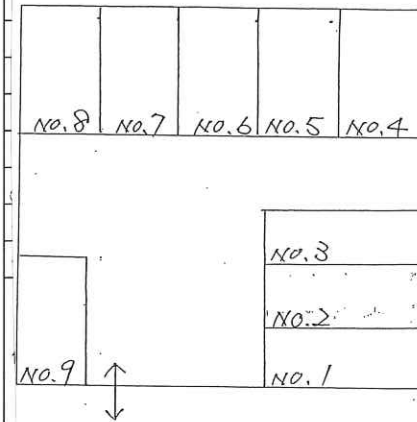

at home

不動産会社間専用図面

物件番号

静岡県知事免許 (10) 6058号

〒433-8114 浜松市中央区葵東2丁目26-24

(有)住まいる不動産

TEL 053 (437) 2490

FAX 053 (437) 2498

客付会社様へ

手数料	手数料	手数料	手数料	手数料
負担の割合	負担の割合	負担の割合	負担の割合	負担の割合
50%	50%	50%	50%	50%

■取引態様：専任媒介

■情報公開日：