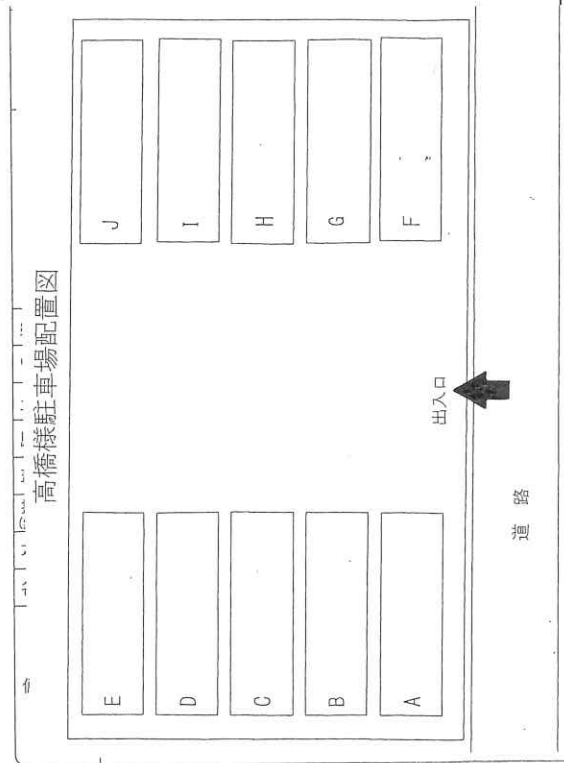

葵東駐車場

物件種目	
最寄駅	
賃料	6,000円/台
保証金	有
物件所在地	浜松市中央区葵東3丁目102-13~5 (有)エナジータカハシ駐車場

静岡県知事免許(10)6058号

(有)住まいる不動産

〒433-8114 浜松市中央区葵東2丁目26-24

TEL 053 (437) 2490

FAX 053 (437) 2498

客付会社様へ